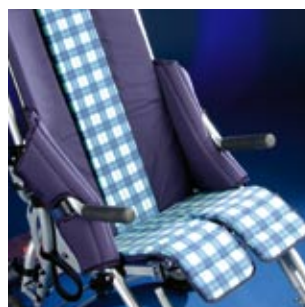

Otto Bock®

CALIDAD DE VIDA

Lisa es movilidad.

Los padres quieren desplazarse con su hijo de forma sencilla y sin complicaciones. Lisa es un buggy plegable y compacto con gran estabilidad y que permite cargas hasta 60 kg. Por su reducida medida de plegado su transporte es especialmente fácil. Ruedas de alta calidad con buenas características de rodamiento que proporcionan alta movilidad y buen confort al empujar. La Lisa permite el uso durante un periodo prolongado, por la profundidad del asiento, la longitud de la pantorrilla ajustables y el respaldo alto. Los diversos accesorios facilitan adicionalmente el ajuste individual a diferentes cuadros clínicos y rendimientos. El tapizado reforzado de nilón proporciona un buen posicionamiento del tronco. Por el ajuste del ángulo del respaldo de 30° es posible realizar una posición de descanso.

Lisa no sólo es atractiva, sino que también se ha pensado en los detalles: El freno de bloqueo con funcionamiento central, la ayuda de inclinación o las correas integradas para el transporte en vehículos adaptados – todo para que los padres se puedan desplazar con su hijo de forma sencilla y sin complicaciones

Lisa en el detalle

- Buggy compacto y plegable de aluminio con estabilidad especialmente alta
- Dos tamaños, ruedas delanteras guiables
- Tapizado reforzado de nilón
- Acolchado con colocación fija para accesorios (opcional)
- Regulación ángulo respaldo hasta 30°
- Ayuda de inclinación integrada
- Ruedas de alta calidad con buenas características de rodamiento
- Medida reducida del plegado
- Accesorios para el posicionamiento

Acolchado, Reposabrazos

Regulación ángulo respaldo

Reposacabezas

Techo

Cuña de abducción

Plataforma con ruedas adaptables al Buggy

Freno

Ayuda de inclinación integrada