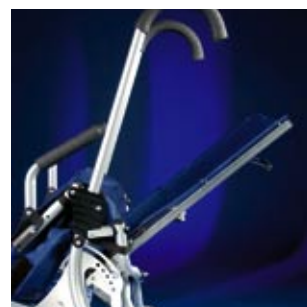

Otto Bock®

CALIDAD DE VIDA

Lisa es movilidad.

Los padres quieren desplazarse con su hijo de forma sencilla y sin complicaciones. Lisa es un buggy plegable y compacto con gran estabilidad y que permite cargas hasta 60 kg. Por su reducida medida de plegado su transporte es especialmente fácil. Ruedas de alta calidad con buenas características de rodamiento que proporcionan alta movilidad y buen confort al empujar. La Lisa permite el uso durante un periodo prolongado, por la profundidad del asiento, la longitud de la pantorrilla ajustables y el respaldo alto. Los diversos accesorios facilitan adicionalmente el ajuste individual a diferentes cuadros clínicos y rendimientos. El tapizado reforzado de nilón proporciona un buen posicionamiento del tronco. Por el ajuste del ángulo del respaldo de 30° es posible realizar una posición de descanso.

Lisa no sólo es atractiva, sino que también se ha pensado en los detalles: El freno de bloqueo con funcionamiento central, la ayuda de inclinación o las correas integradas para el transporte en vehículos adaptados – todo para que los padres se puedan desplazar con su hijo de forma sencilla y sin complicaciones

Lisa en el detalle

- Buggy compacto y plegable de aluminio con estabilidad especialmente alta
- Dos tamaños, ruedas delanteras guiables
- Tapizado reforzado de nilón
- Acolchado con colocación fija para accesorios (opcional)
- Regulación ángulo respaldo hasta 30°
- Ayuda de inclinación integrada
- Ruedas de alta calidad con buenas características de rodamiento
- Medida reducida del plegado
- Accesorios para el posicionamiento

Acolchado, Reposabrazos

Regulación ángulo respaldo

Reposacabezas

Techo

Cuña de abducción

Plataforma con ruedas adaptables al Buggy

Freno

Ayuda de inclinación integrada