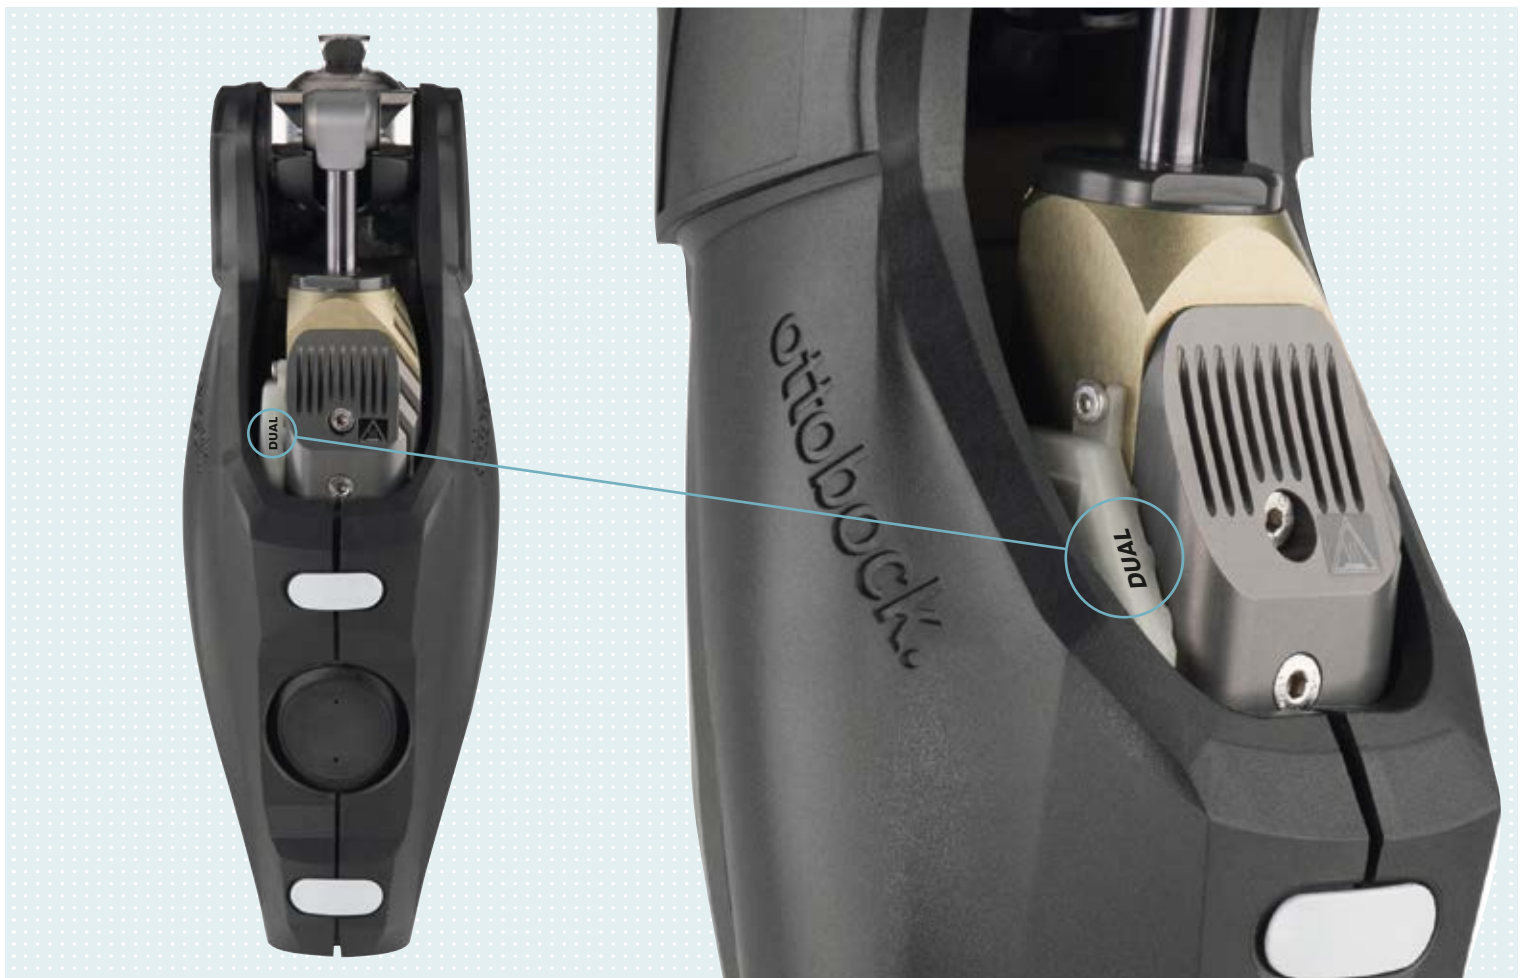

Genium X3 (3B5-3; 3B5-3=ST): “DUAL”

- ✓ Android
- ✓ Apple / iOS
- ✗ Ottobock “Remote Control 4X350”